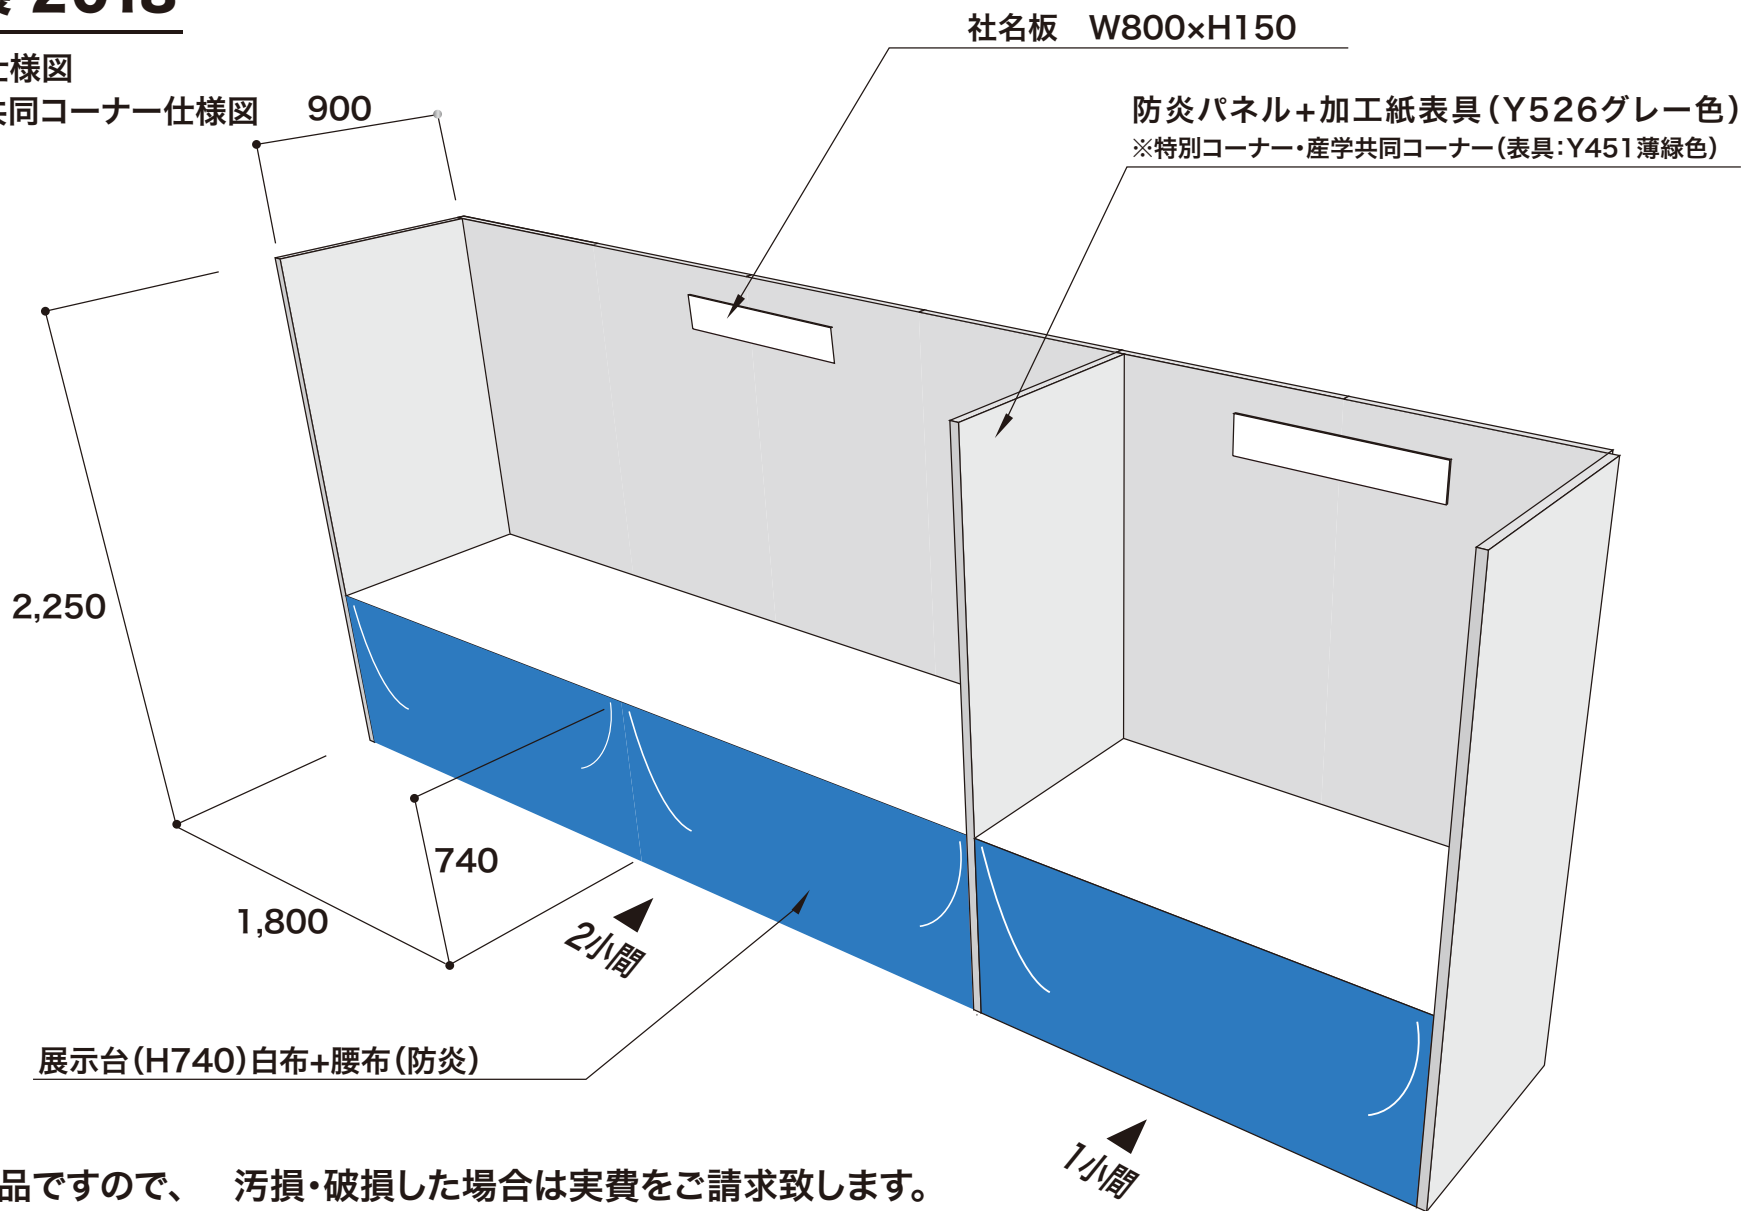

国際画像機器展 2018

■ テーブルトップ小間仕様図

■ 特別コーナー・産学共同コーナー仕様図

※ 白布・腰布は貸与品ですので、汚損・破損した場合は実費をご請求致します。
また、無断でお持ち帰りの無い様お願い致します。

※ 2小間以上は仕切りパネルは有りません。

※ 角小間の出展社の方は必ず袖パネルの要・不要を別紙『電気工事申込書』に明記して下さい。
当日のご要望にはお応え出来ません。