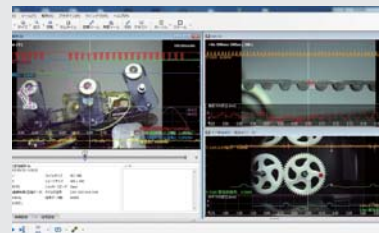

見えなかった瞬間がわかる。

PLEXLOGGER
[プレクスロガー]

波形同期型ハイスピードカメラ

プレクスロガーPL3
好評発売中!

SSD搭載

- ✓ 長時間記録対応
- ✓ 大容量データの超快速保存

高速度カメラ + データロガー + モニタ が
オールインワン!

プレクスロガーだからできる3つのこと

高速映像とデータ波形の同期記録。その場で再生。

高速挙動の映像と波形を同期記録。映像だけでは分からなかった「制御波形と動きの因果関係」を捉えることができます。

持ち運びから設置、操作までとにかく簡単。

設置と撤収はわずか数分。撮影と解析にしっかり時間を使うことができます。シンプルな操作パネルで取扱いも簡単です。

PC解析用ソフトウェアが標準添付。

映像計測や信号解析、比較分析が可能。現場撮影して終わりではなく、現象の原因究明と解析結果レポート・エビデンス作成まで行えます。